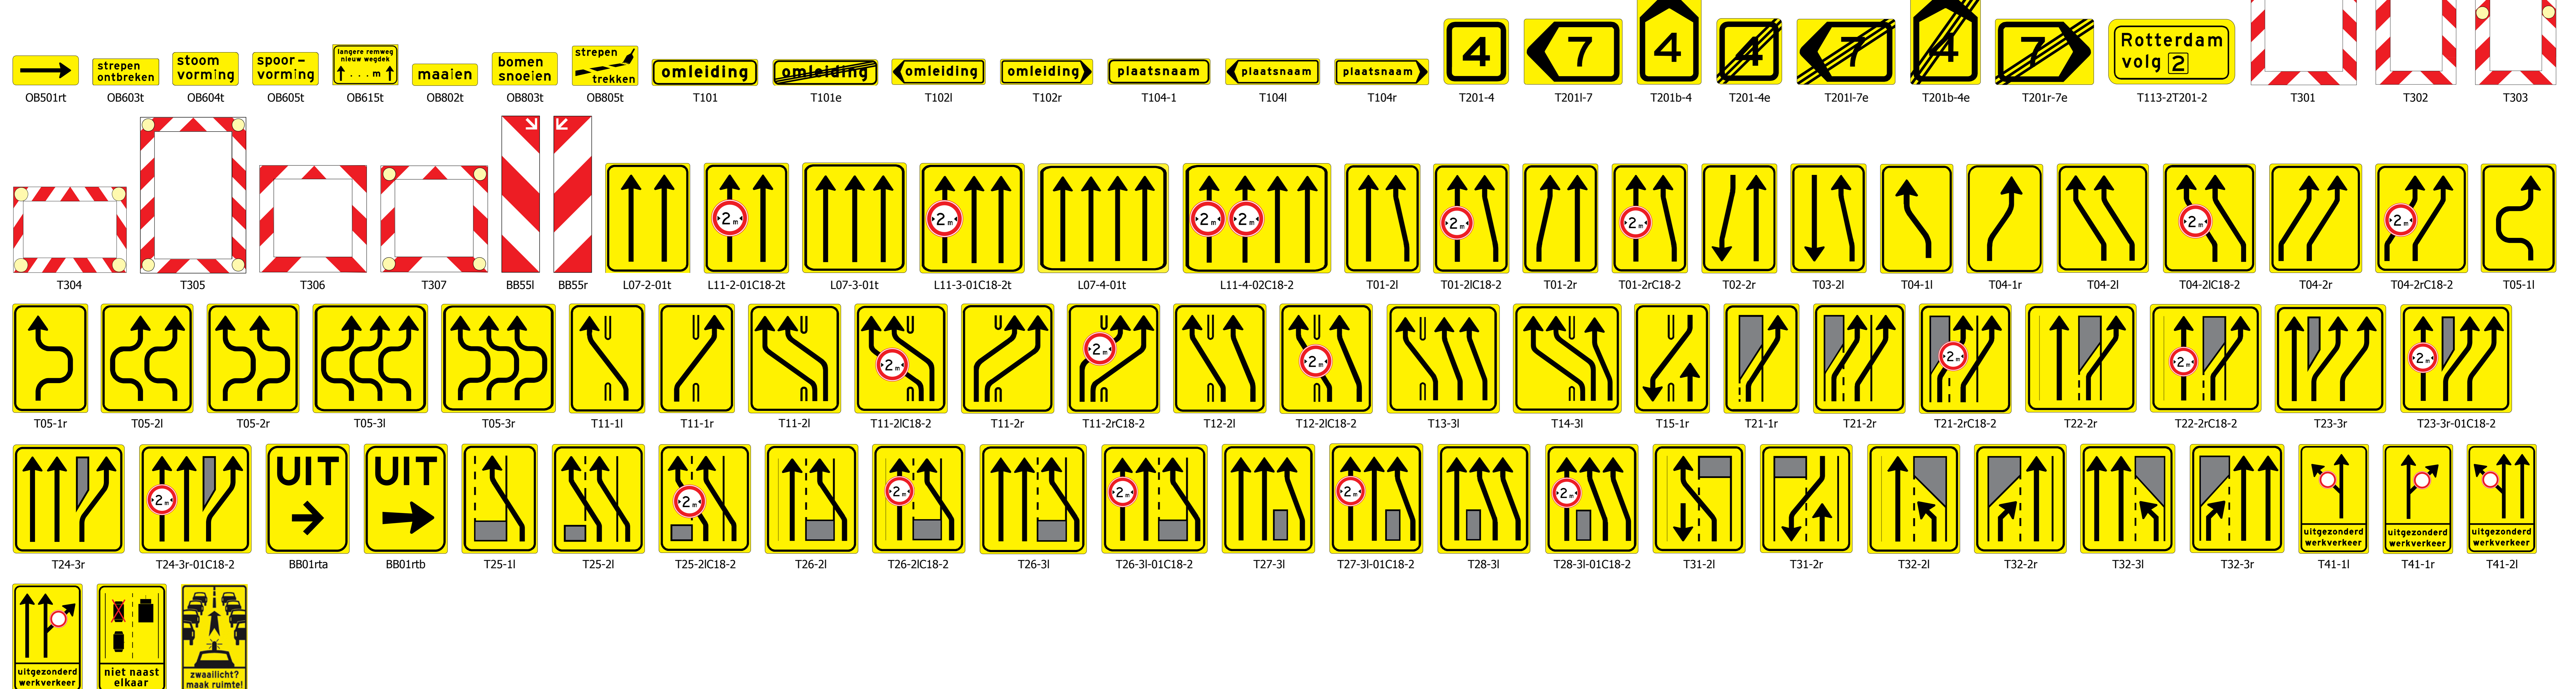

Werk in uitvoering