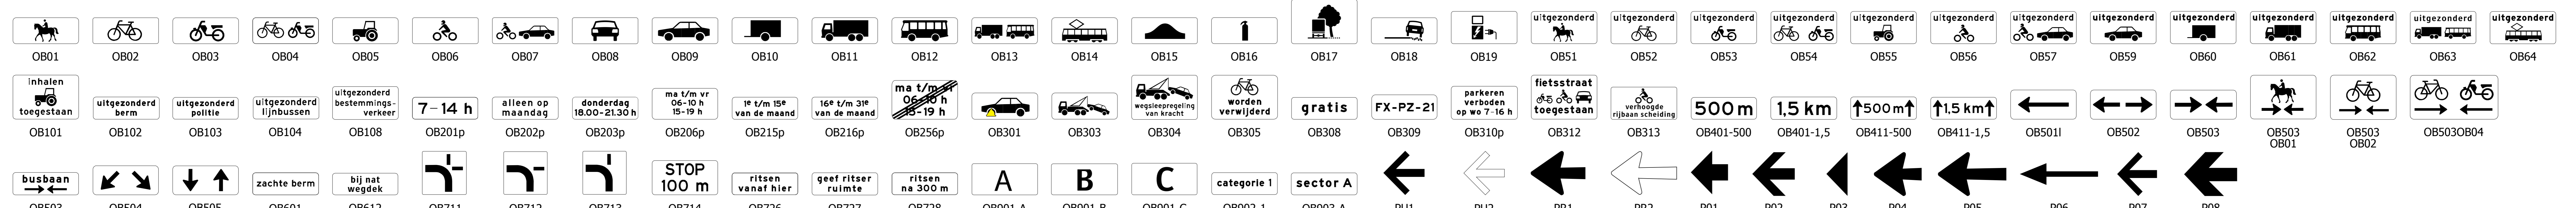

# Verkeersborden volgens RVV 1990

## RVV Verkeersborden, conform NEN-EN 12899-1 en NEN 3381

## Straatnaamborden, conform NEN 1772

## Onderborden