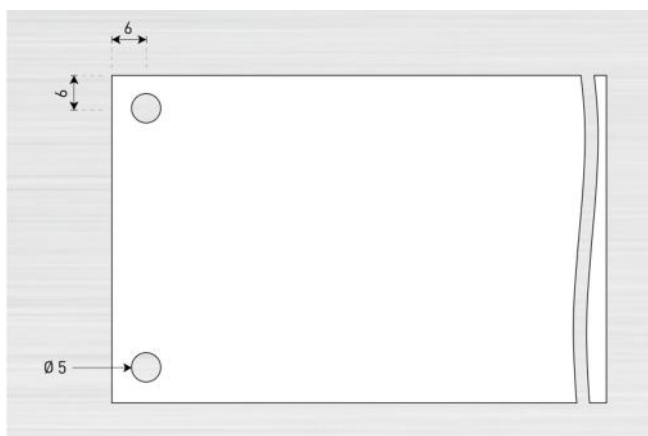

VL-Muurbord systeem

Luxe muurhouders voor 1 of meerdere borden, in gelijke of verschillende hoogtes qua borden en met gelijke diktes van 1 tot 17 mm. De uitvoering is in zilverkleurig of RVS finish (met 10% meerprijs) geanodiseerd aluminium. De zijprofielen hebben een diameter van 30 mm en de afdekstukken boven en onder zijn 40 mm hoog en hebben een diameter van 35 mm. De zijprofielen zijn er in de lengte van 500, 750, 1000, 1500 en 2000 mm.

Samenstelling bord

Aanbrengen boorgaten in paneel.

Montage van de houder en de panelen.