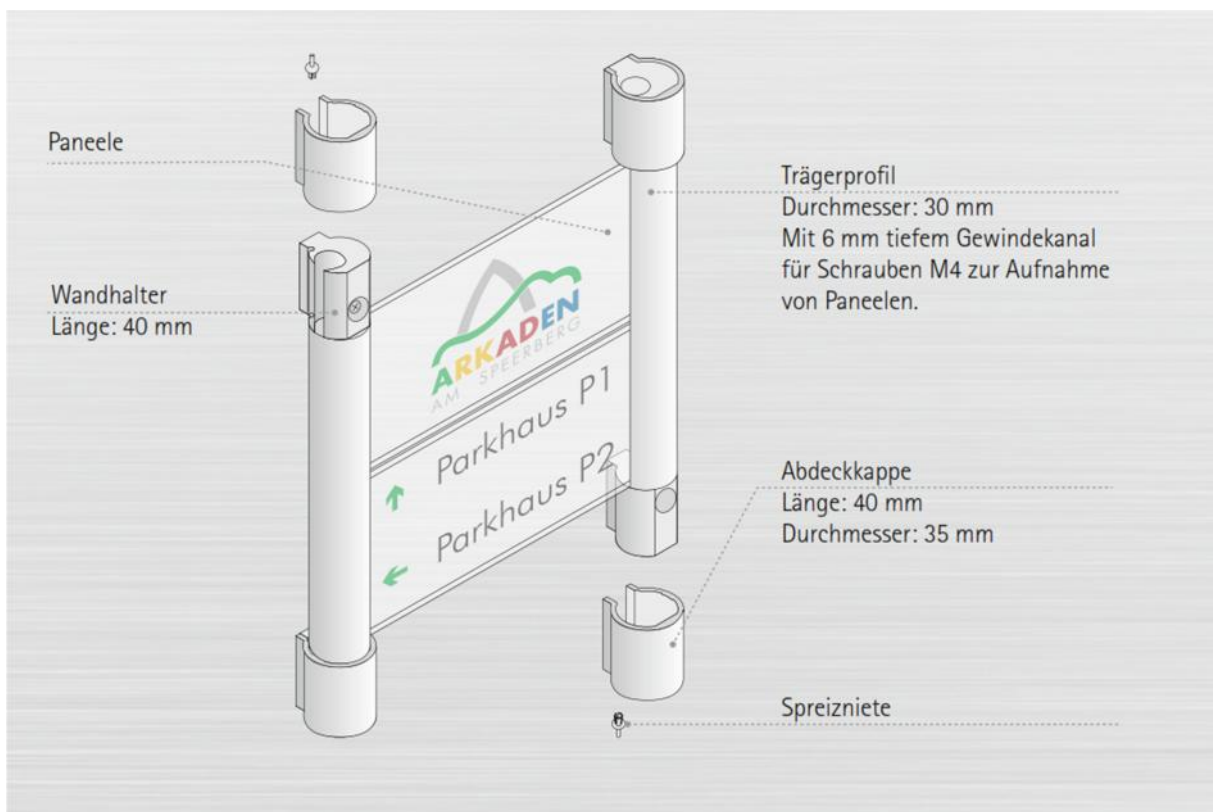

VL-Muurbord systeem

Luxe muurhouders voor 1 of meerdere borden, in gelijke of verschillende hoogtes qua borden en met gelijke diktes van 1 tot 17 mm. De uitvoering is in zilverkleurig of RVS finish (met 10% meerprijs) geanodiseerd aluminium. De zijprofielen hebben een diameter van 30 mm en de afdekstukken boven en onder zijn 40 mm hoog en hebben een diameter van 35 mm. De zijprofielen zijn er in de lengte van 500, 750, 1000, 1500 en 2000 mm.

Samenstelling bord

Aanbrengen boorgaten in paneel.

Montage van de houder en de panelen.